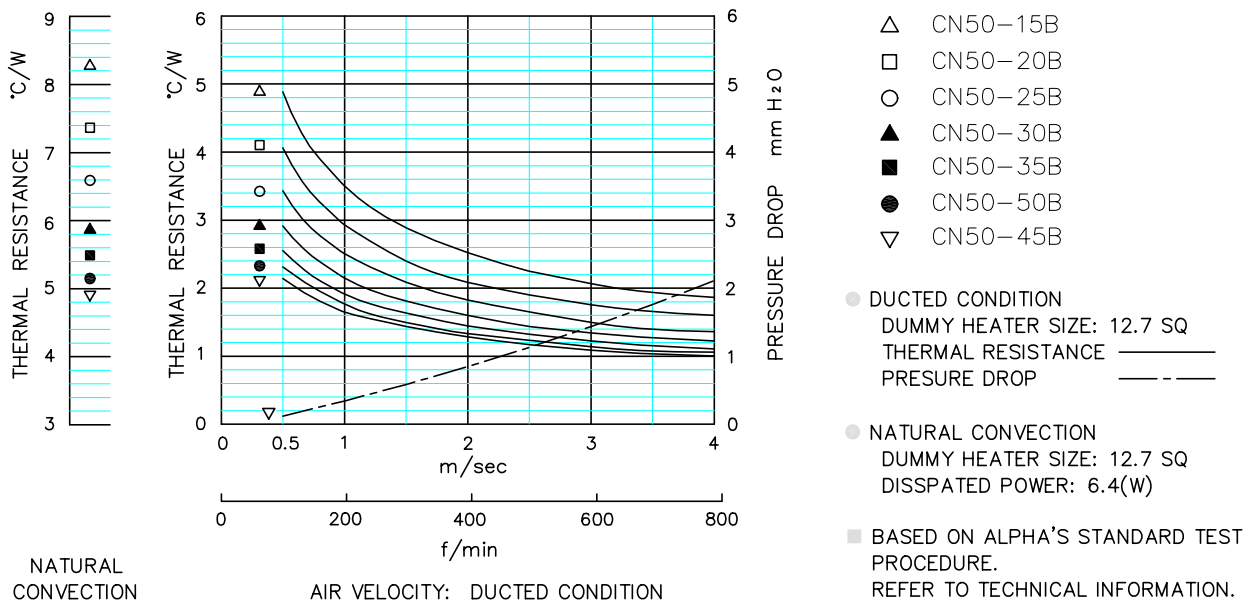

DIM

MODEL	HEIGHT [h]	WEIGHT (grams)
CN50-15B	15	24.8
CN50-20B	20	27.3
CN50-25B	25	29.8
CN50-30B	30	32.4
CN50-35B	35	34.9
CN50-40B	40	37.4
CN50-45B	45	40.0

MATERIAL : A 6063
FINISH : BLACK ANODIZE
DIMENSIONS : mm

DATA